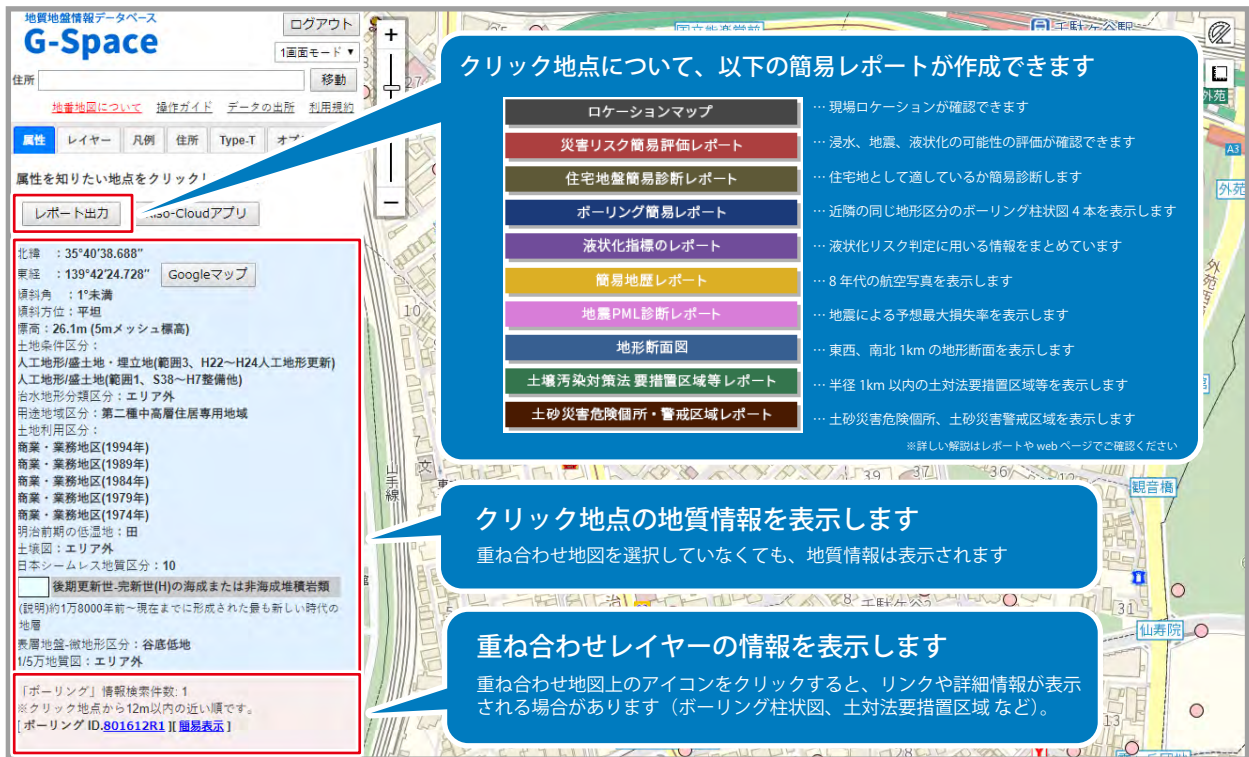

● 属性情報と重ね合わせ情報の閲覧

● ヘッダーとタブの機能について

住所入力欄：
入力した住所の地点に
地図を移動します

ログアウトボタン：
使用後は必ずこのボタンで
ログアウトしてください

画面モード切替：
地図表示を、1画面モードまたは
2画面モードに切り替えます

凡例タブ：表示されている地図の凡例を表示します

住所タブ：都道府県、市町村、番地を指定または、緯度経度を入力して地図を移動します